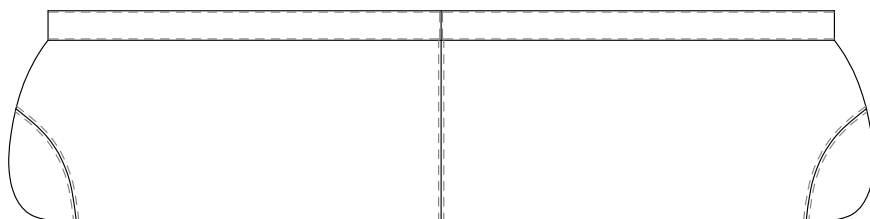

OLHO MÓVEIS AUTORAIS

MESA CENTRO ANITA

ACABAMENTO

Mesa de centro em couro com costuras remetendo a selaria.

FINISH

Center table in leather with seams referring to saddlery.

DIMENSÕES

DIAM. 120 cm x 32 cm
(Opções em outras medidas)

DIMENSIONS

DIAM. 120 cm x 32 cm
(Other measures choices)