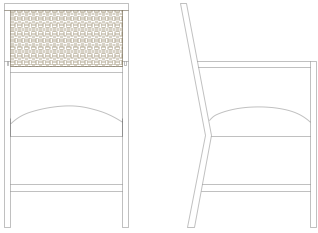

## CADEIRA NINA

### ACABAMENTO

Cadeira Delicada, construída com métodos milenares.  
Recebe palha austríaca, confeccionada manualmente,  
no escosto

### DIMENSÕES

50 cm x 59 cm x 85 cm  
(Opções em outras medidas)

### DIMENSIONS

50 cm x 59 cm x 85 cm  
(Other measures choices)