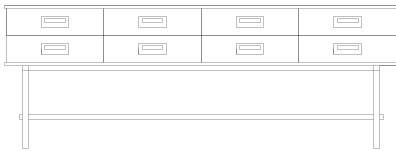

OLHO MÓVEIS AUTORAIS

APARADOR FLORA

ACABAMENTO

Em madeira sucupira. Peça com pés em madeira maciça, puxadores em cava confeccionados em madeira. As gavetas podem receber camurça natural.

FINISH

In sucupira wood. Piece with solid wood feet, handles cava made in wood. The drawers can receive natural suede.

DIMENSÕES

210 cm x 50 cm x 90 cm
(Opções em outras medidas)

DIMENSIONS

210 cm x 50 cm x 90 cm
(Other measures choices)