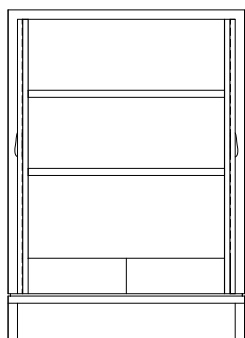

### ACABAMENTO

Peça vertical, com portas retráteis, gavetas, puxadores em couro natural. Revestimento das portas com palha confeccionada artesanalmente.

### DIMENSÕES

100 cm x 50 cm x 140 cm  
(Opções em outras medidas)

### DIMENSIONS

100 cm x 50 cm x 140 cm  
(Other measures choices)