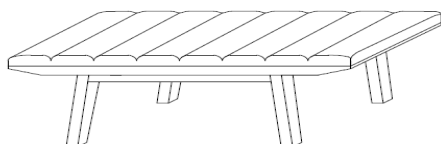

OLHO MÓVEIS AUTORAIS

Banco Trama

ACABAMENTO

Peça que surge da mesma família da mesa de jantar e aparador.
Sua estofaria é personalizada com os detalhes gomados.
Seu uso é muito extenso, pode ser usado em mesa de jantar, banco solto ou ainda sem estofaria para ser colocado atrás de um sofá.
Opção com estofaria ou sem, medidas e acabamentos.
Laca, madeira e medidas em várias opções.

DIMENSÕES

140 cm x 40 cm x 45 cm (altura)
Opções em outras medidas.

FINISH

Part of that comes from the same family of dining table and sideboard.
His estofaria personalized with gummed details.
Its use is very extensive, can be used on the dining table, or loose without pad to be placed behind a couch.
Pad option with or without steps and finish

DIMENSIONS

140 cm x 40 cm x 45 cm (height)
Other measures choices.