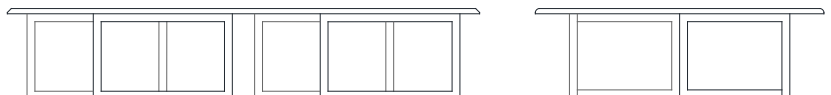

OLHO MÓVEIS AUTORAIS

Mesa de Centro Lina

ACABAMENTO

Mesa com tampo fosco, confeccionada a partir da composição de três elementos naturais que imprimem ao produto altíssima resistência à riscos e manchas.

Os pés da mesa são de desenho leve criando movimento.

Confeccionados em marcenaria artesanal, com sistema de encaixes aparente.

Os formatos das mesas podem ser retangular, quadrada e redonda. Dispõem de 2 opções de altura para compor.

DIMENSÕES

180 cm x 110 cm x 34 cm
(Opções em outras medidas)

FINISH

Table with frosted top, made from the composition of three natural elements that print to the product extremely resistant to scratches and stains.

DIMENSIONS

180 cm x 110 cm x 34 cm
(Other measures choices)